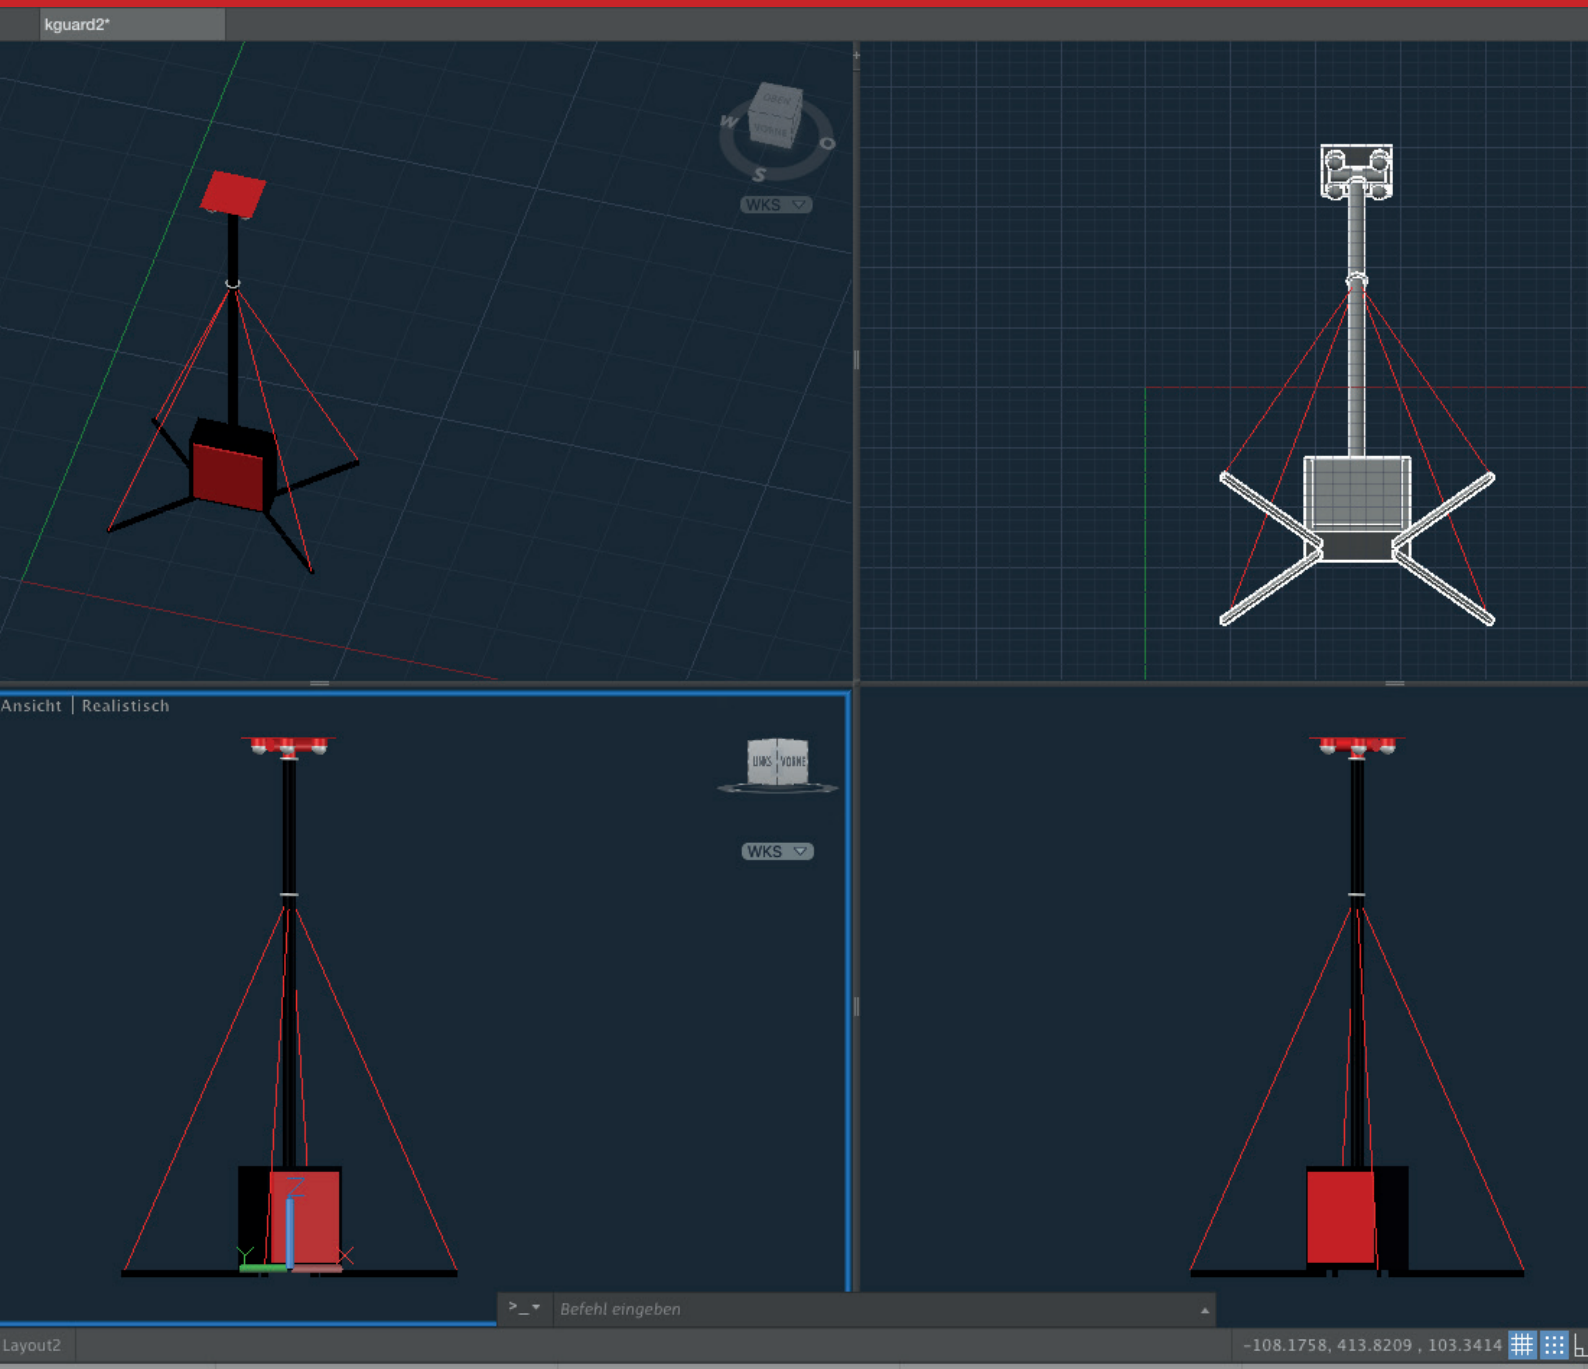

Wie kann man also eine Baustelle absichern? Unsere Mobile Videoüberwachungsanlage, individuell erweiterbar und umrüstbar, ist die Lösung. Je nach Bedarf wird die Anlage nicht nur durch die lokale Aufzeichnung in HD (sogar auch bis 4K möglich), sondern auch durch die Möglichkeit autonom Licht & Flashlight zur Abschreckung, für Sie interessant.

K-GUARD SYSTEMS

Alarmanlagen · Videoüberwachung · Zutrittssysteme

Konstruktion

Wir konstruieren nach Bedarf unsere Systeme professionell und entwickeln auf dem schnellsten Weg für Sie Die Kamera's für die gewünschte Höhe. Basishöhe beträgt ca.4meter. Verzinkte Stahlkonstruktion inkl. Lack. Leicht aufzubauen und dennoch schwer um es zu entwenden.

K-GUARD SYSTEMS

Alarmanlagen · Videoüberwachung · Zutrittssysteme

Die Technik

Wir stellen Ihnen mehrere Kamera's nach Bedarf inkl. eines Aufzeichnungsgerätes. Es ist leicht zu bedienen. Ein 22 Zoll Monitor ist direkt fest installiert und somit können Sie jeder Zeit vor ORT auf der Baustelle noch die Aufzeichnung besichtigen und bei Bedarf für die Polizei auf einen USB-STICK laden. Optional bieten wir Ihnen ebenfalls auch die LIVE-Übertragungstechnologie auf Ihr Smartphone. Es wird lediglich eine Simkarte mit Datenflatrate von mindestens 5-10 GB benötigt. LED Baustrahlersorgen auch in der Nacht für die nötige Helligkeit (zeitschaltuhr gesteuert). Es wird in FULL HD aufgezeichnet, welches wir auf Wunsch auch bis zur 4K-Auflösung anbieten können (bei größeren Baustellen zu empfehlen). Wetterbeständige Verkabelung sowie auch Vandalismus geschützte Kamera's.